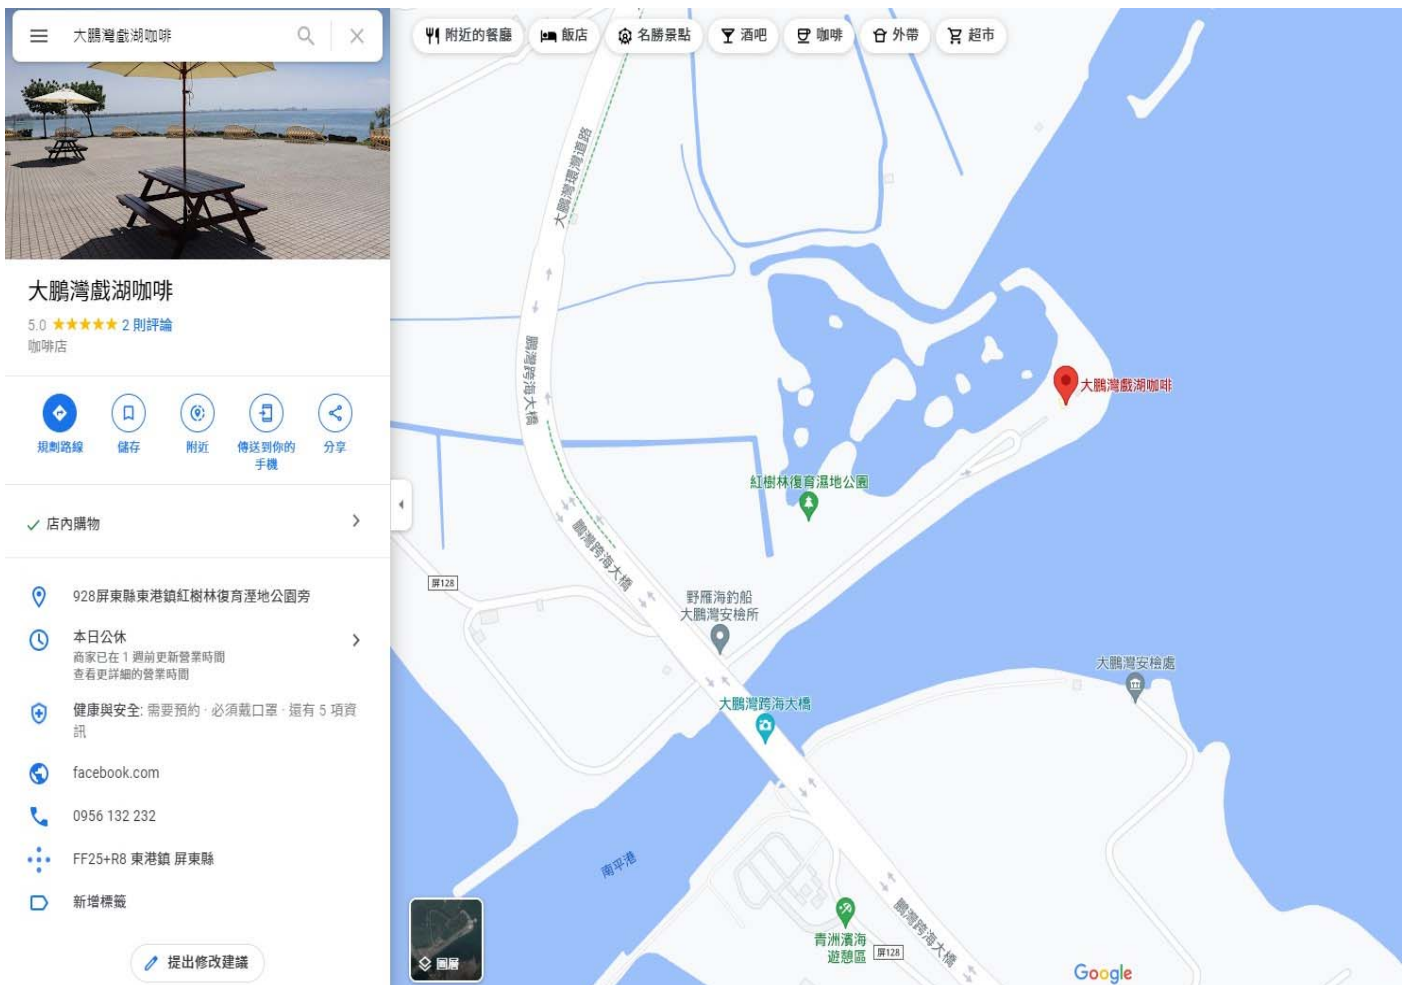

110 年全國先鋒舟暨蹼泳 公開水域錦標賽 場地變更公告

各位教練、家長大家好，因原場地(中芸漁港)進行漁筏泊區興建工程，無法使用，故將場域更改至「大鵬灣戲湖咖啡-潮口平台」舉辦，造成不便，敬請見諒!!

中華民國水中運動協會，祈祝大家平安喜樂，健康生活！
110年8月18日